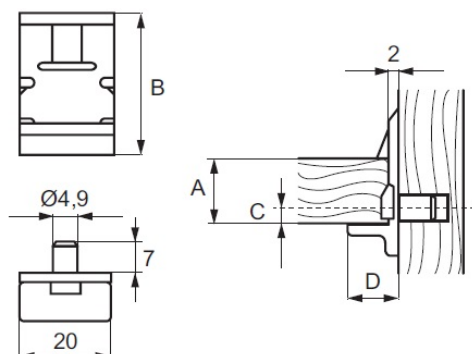

## Description:

Shelf Support W/Retainer, 16mm Wood Shelves, Brown Plastic

## Item number:

22.02.121-0

Units	Box	Carton	HS Code	Barcode
Pcs.	1	7000	3926300090	
				5704866078825

A	C	D	Item No.
12,8 mm	4 mm	9,8 mm	22.02.118/22.02.119
16,8 mm	4 mm	9,8 mm	22.02.120/22.02.121
18,8 mm	9,5 mm	9,8 mm	22.02.127/22.02.128